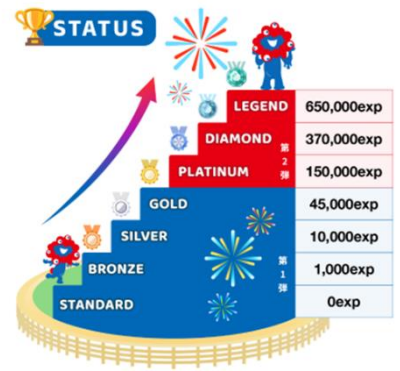

2. 今週・先週の主な活動

□ 12/4（水）、博覧会協会はEXP02025 デジタルウォレットの「ミyakumiyaku リワードプログラム」を本格的に運用開始。利用状況に応じたステータスにより、8人のプロデューサーによるシグニチャー・パビリオンのガイドツアーやイベント優先席などの各種特典を付与。

※ 「ステータス」は<経験値 (exp=エクスペリエンス)>により上昇。デジタルウォレットの各種サービス（ミyakumiyaku!・ミyakupo!・その他事業連携サービス）の利用や万博チケット購入、顔認証登録などにより<経験値>を獲得できる。

【出典】博覧会協会 HP <https://www.expo2025.or.jp/news/news-20241204-02/>

□ 今週、博覧会協会は、万博会場で開催される以下のイベントを追加発表。

● 宝塚卒業生によるスペシャルステージ（「未来への One Step!～世界を結ぶ愛の歌声～」）

- 日時 : 2025/4/29（火）～5/1（木）
- 場所 : EXPO ホール「シャインハット」
- 内容 : 宝塚歌劇団の卒業生たちが、各国に縁ある宝塚歌劇の名シーンや名曲を綴る