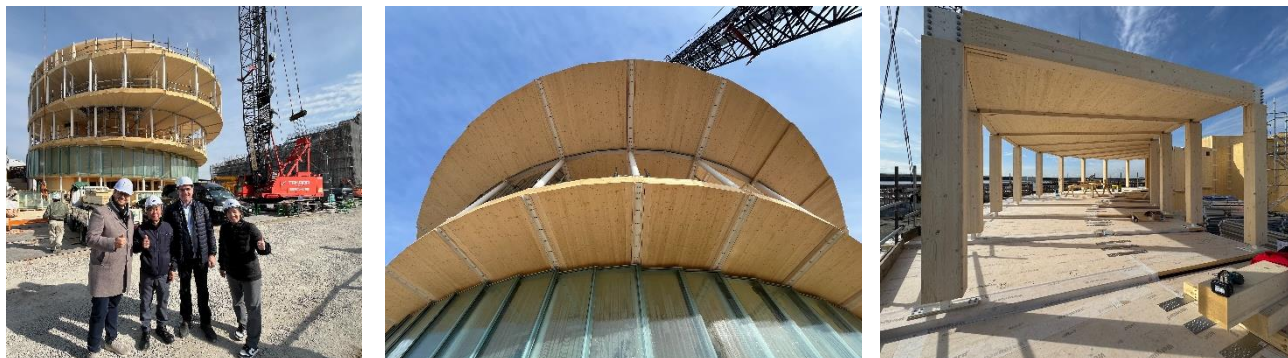

1. 12/14(土)、チェコがパビリオンの建設状況を公開。ガラス製パネルの取付けを開始。CLTパネルを使用し、伝統技術と最新技術を融合。外装には芸術性あるボヘミアン・クリスタル使用。