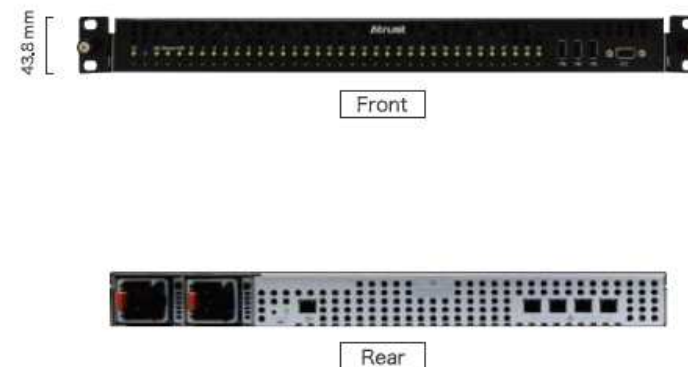

オリジナル製品「リモートPCアレイ」の提供

Ascentech
www.ascentech.co.jp

仮想デスクトップとRPAに最適なプラットフォームとして 「リモートPCアレイ」を提供！

Core i5搭載モデルを2020年5月提供開始。

中堅企業、地方自治体を中心に対象ユーザーが広がり、案件が大型化へ。

Atrust社と協同開発