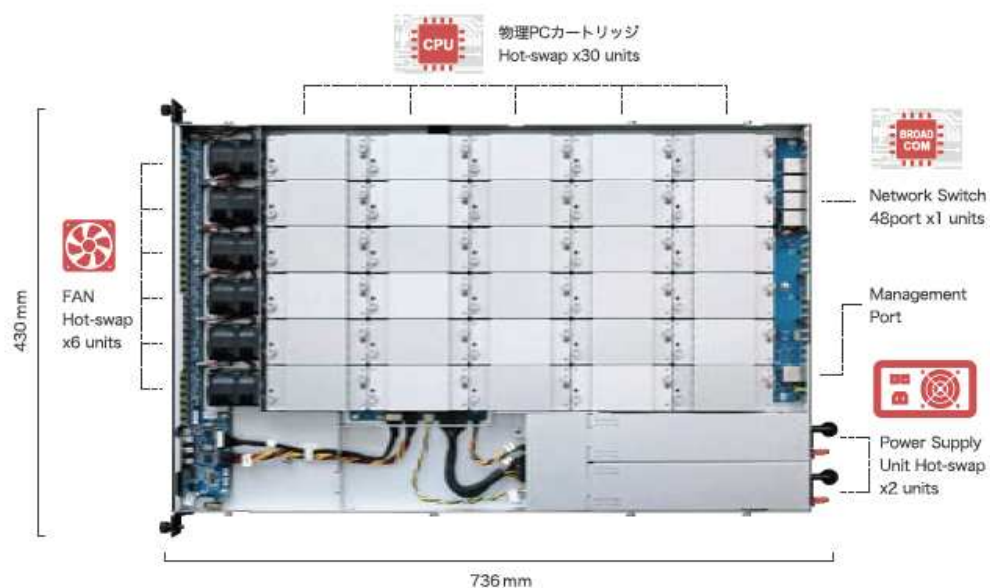

オリジナル製品「リモートPCアレイ」の提供

Ascentech
www.ascentech.co.jp

仮想デスクトップとRPAに最適なプラットフォームとして 「リモートPCアレイ」を提供！

Core i5搭載モデルを2020年5月提供開始。

中堅企業、地方自治体を中心に対象ユーザーが広がり、案件が大型化へ。

Atrust社と協同開発