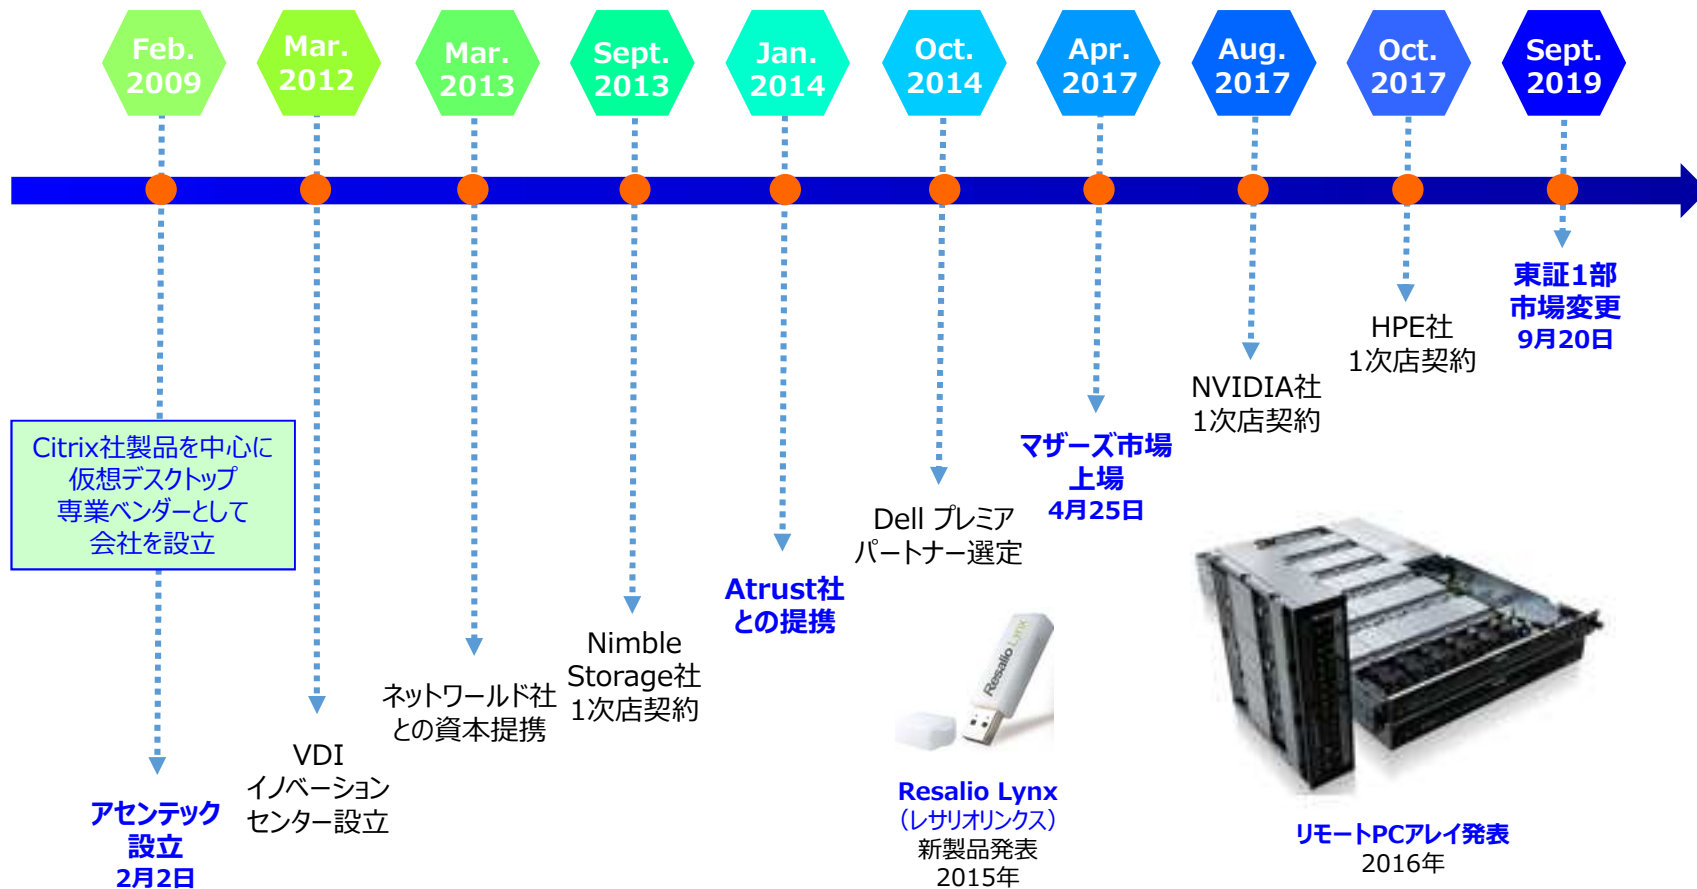

会社概要

Ascentech
www.ascentech.co.jp