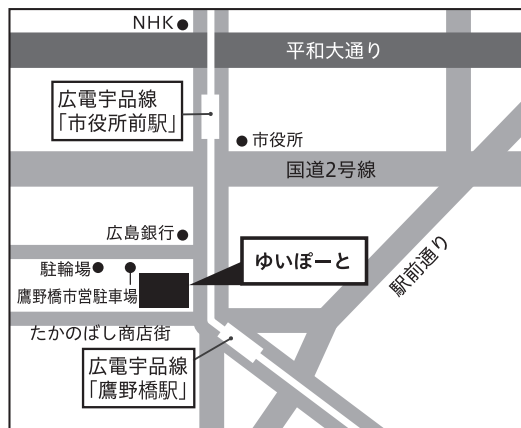

会場：広島市男女共同参画推進センター(ゆいぽーと) 5階

- 〈住所〉
 広島市中区大手町5丁目6番地9号
- 〈アクセス〉
 路面電車
 広電宇品線「鷹野橋」電停下車、徒歩(3分)
 広電バス
 「大手町4丁目」バス停下車、徒歩(5分)
 広島バス
 (21-1)「鷹の橋」バス停下車、徒歩(3分)
 (21-2)「鷹の橋商店街」バス停下車、徒歩(1分)